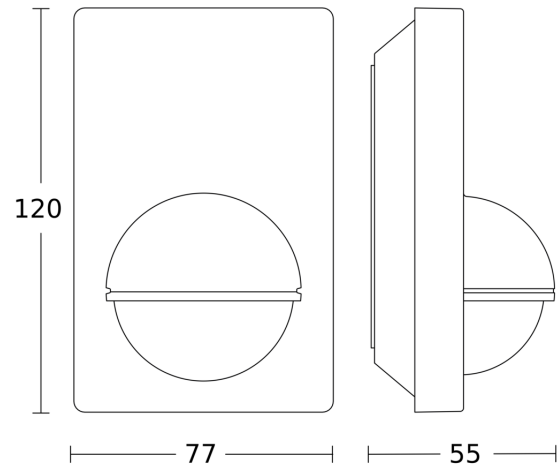

Technische gegevens

Afmetingen (L x B x H)	56 x 76 x 120 mm	Led-lampen > 2 W < 8 W	175 W
Fabrieksgarantie	3 jaar	Led-lampen > 8 W	350 W
Instellingen via	Potentiometers	Capacitieve belasting in μF	132 μF
Met afstandsbediening	Nee	Technologie, sensoren	passief infrarood, Lichtsensor
Variant	zwart	Montagehoogte	1,80 – 4,00 m
VPE1, EAN	4007841603113	Montagehoogte max.	4,00 m
Uitvoering	Bewegingsmelder	Optimale montagehoogte	2 m
Toepassing, plaats	Binnen, Buiten	Registratiehoek	180 °
Toepassing, ruimte	Buiten, entree, rondom het huis, terras / balkon, tuin & oprit	Openingshoek	90 °
kleur	zwart	Onderkruipbescherming	Ja
Kleur, RAL	9005	verkleining van de registratiehoek per segment mogelijk	Ja
Incl. hoekwandhouder	Nee	Elektronische instelling	Nee
Montageplaats	wand, hoek	Mechanische instelling	Nee
Montage	Op de muur, Wand, hoek	Reikwijdte radiaal	$r = 1.5 \text{ m} (4 \text{ m}^2) / r = 3 \text{ m} (14 \text{ m}^2)$
Bescherming	IP54	Reikwijdte tangentiaal	$r = 5 \text{ m} (39 \text{ m}^2) / r = 12 \text{ m} (226 \text{ m}^2)$
Beschermingsklasse	II	schakelzones	504 schakelzones

Toebehoren

EAN 4007841 085148

Hoekwandhouder voor IS 180-2, IS 2180-2 en IS 2180 ECO

Registratiebereik

Mogelijke montagehoogte: 1,80 m - 4,00 m
Oranje: radiaal
Zwart: tangentiaal

Maten

Lamp zonder aanwezige nuldraad