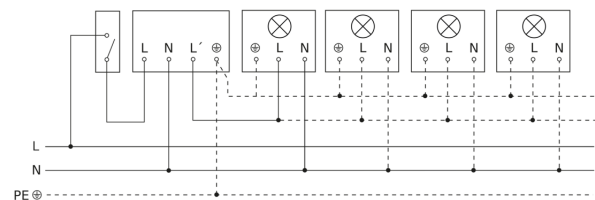

Schemerinstelling	2 – 2000 lx
Tijdstelling	5 s – 15 Min.
basislichtfunctie	Nee
Hoofdlicht instelbaar	Nee
Schemerinstelling Teach	Nee
Regeling constant licht	Nee
Koppeling	Ja
Soort koppeling	Master/master
Koppeling via	Kabel
Product categorie	Bewegingsmelder

Toebehoren

EAN 4007841 085148

Hoekwandhouder voor IS 180-2, IS 2180-2 en IS 2180 ECO

Registratiebereik

Mogelijke montagehoogte: 1,80 m - 4,00 m
Oranje: radiaal
Zwart: tangentiaal

Maten

Lamp zonder aanwezige nuldraad

Lamp met aanwezige nuldraad

Aansluiting met serieschakelaar voor handschakeling en automatische werking

Schakelschema Aansluiting via een wisselschakelaar voor continu en automatisch bedrijf