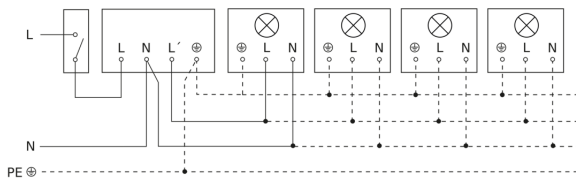

Schemerinstelling	2 – 2000 lx
Tijdstelling	5 s – 15 Min.
basislichtfunctie	Nee
Hoofdlicht instelbaar	Nee
Schemerinstelling Teach	Nee
Regeling constant licht	Nee
Koppeling	Ja
Soort koppeling	Master/master
Koppeling via	Kabel
Product categorie	Bewegingsmelder

Toebehoren

EAN 4007841 085148

Hoekwandhouder voor IS 180-2, IS 2180-2 en IS 2180 ECO

Registratiebereik

Mogelijke montagehoogte: 1,80 m - 4,00 m
Oranje: radiaal
Zwart: tangentiaal

Maten

Lamp zonder aanwezige nuldraad

Lamp met aanwezige nuldraad

Aansluiting met serieschakelaar voor handschakeling en automatische werking

Schakelschema Aansluiting via een wisselschakelaar voor continu en automatisch bedrijf